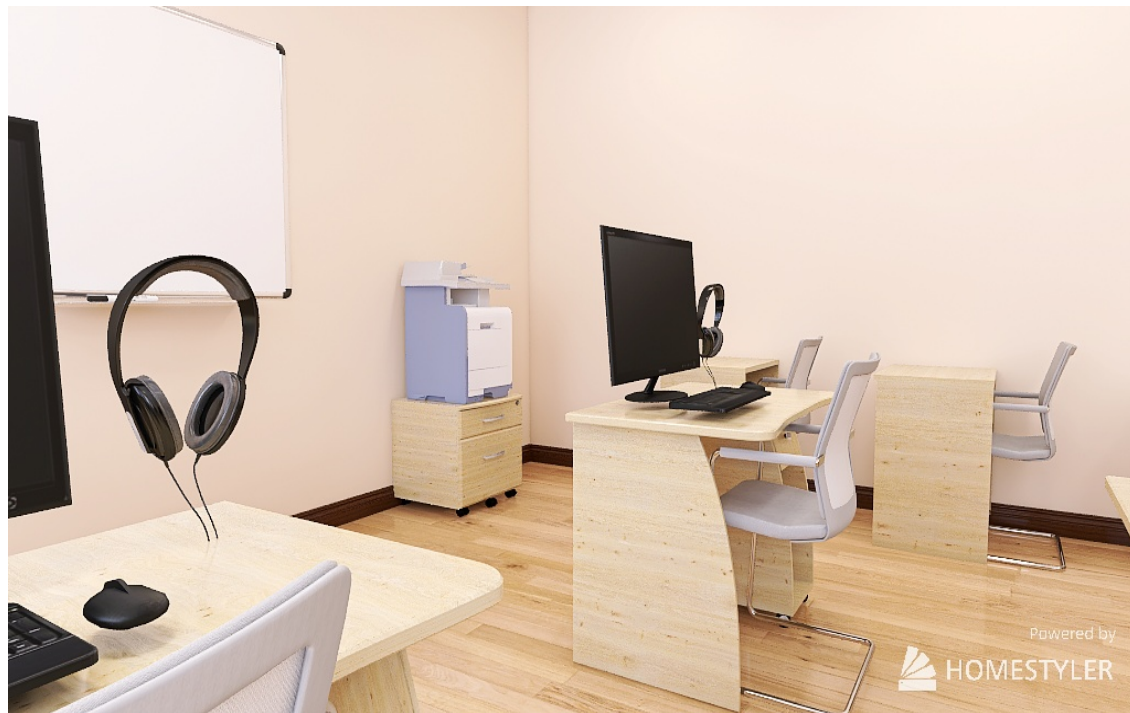

- *інтерактивна дошка з проектором*
- *Плоттер*
- *Сканер широкоформатний для плоттера*

базовий колір стін

ламініат

План розташування

- *МФУ лазерний А3 кольоровий
для роздруку дизайнів одягу*

Дизайн- лабораторія комп'ютерної ВИШИВКИ