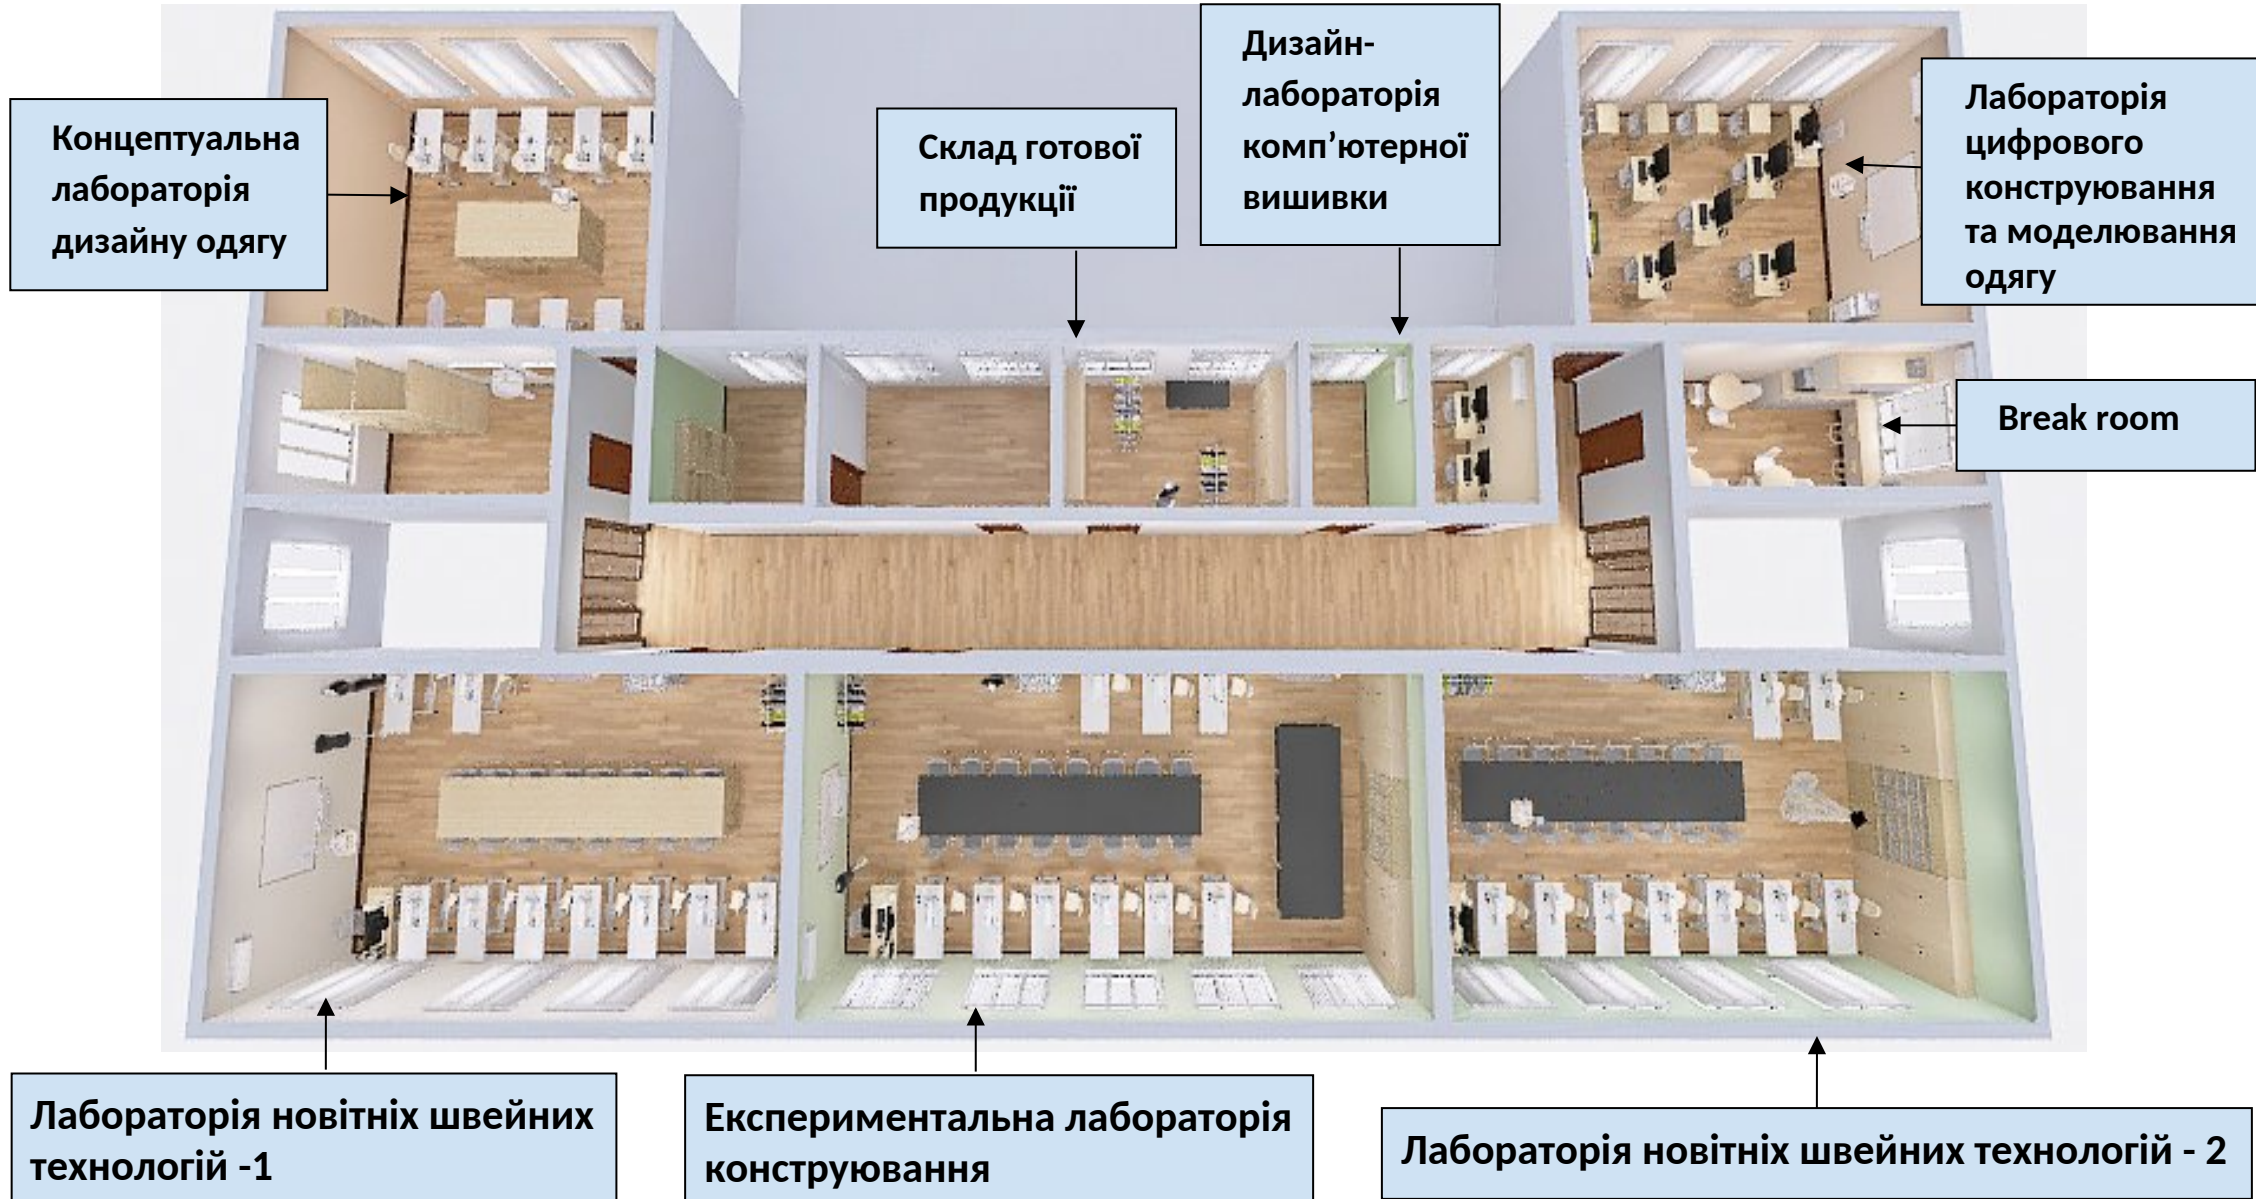

м. Запоріжжя, вул. **Шкільна, 3**

Освітньо-професійний простір майстрів б'юті індустрії та дизайну Рівень А

Освітньо-професійний простір майстрів б'юті індустрії та дизайну Рівень Б

Освітньо-професійний простір для дизайнерів одягу Рівень В

Хол 1-го поверху

Ліва частина

Права частина

Вид на
хол зі
входу в
училище

базовий колір стін

ламініат

Оформлення входів в кабінети інформаційними табличками: акрилова табличка зовнішня настінна з УФ-печаткою 300 на 150 мм

Beauty room

ВІЗАЖИСТ-СТИЛІСТ

ДО ПІСЛЯ

Beauty room

- розробка та виконання довготривалого макіяжу
- корекція та дизайн брів
- нарощування брів

План розташування

- *Набір для аерографії з аерографом*
- *Апарат для нанесення перманентного макіяжу*
- *Сухожарова шафа-стерилізатор*