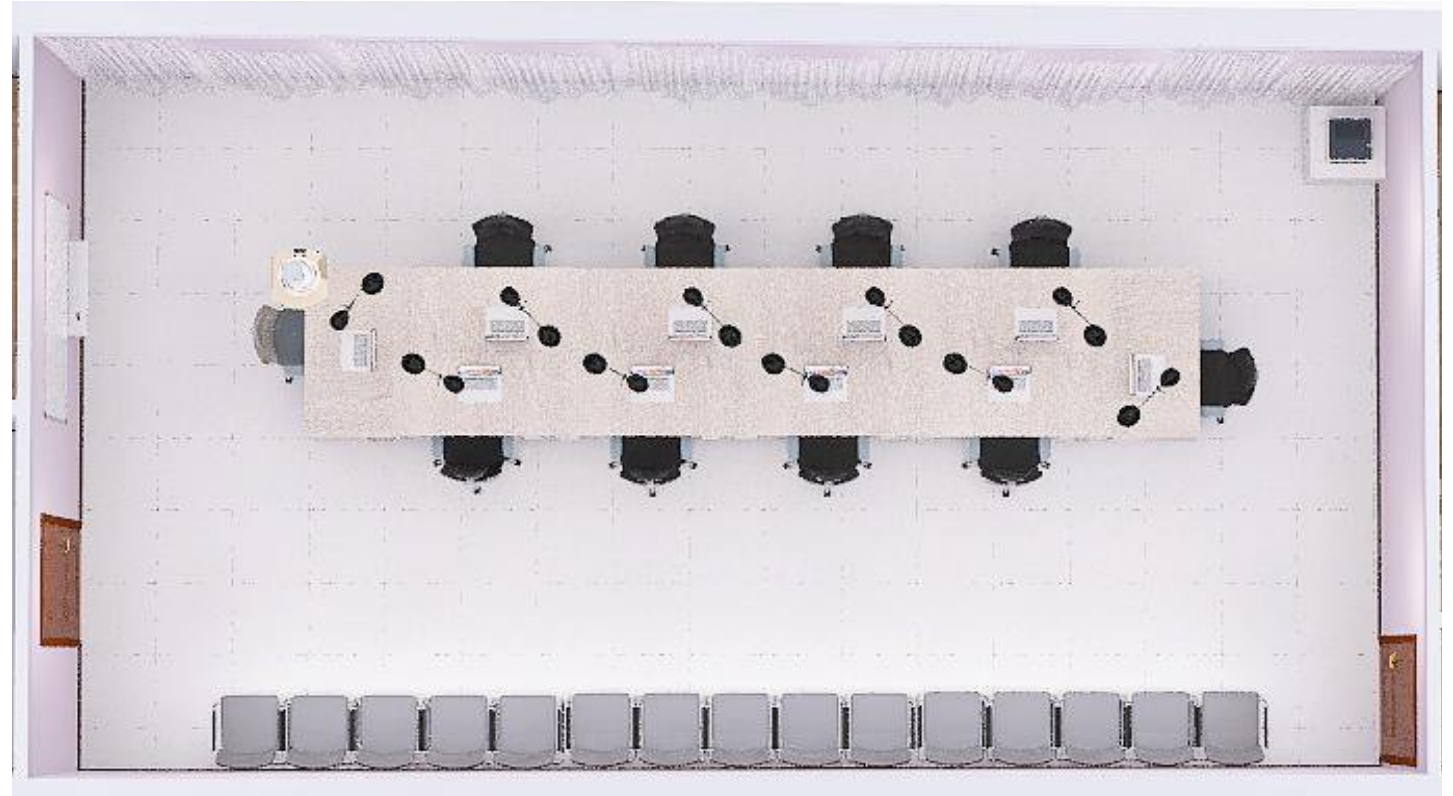

Конференц-зала

- місце проведення семінарів, вебінарів, круглих столів (здіятиметься існуючий логістично-освітній хаб подвійного призначення).

План розташування

- *Інтерактивна дошка з проектором*
- *Ноутбуки*
- *Лазерний МФУ (ч/б)*

базовий колір стін

ламініат