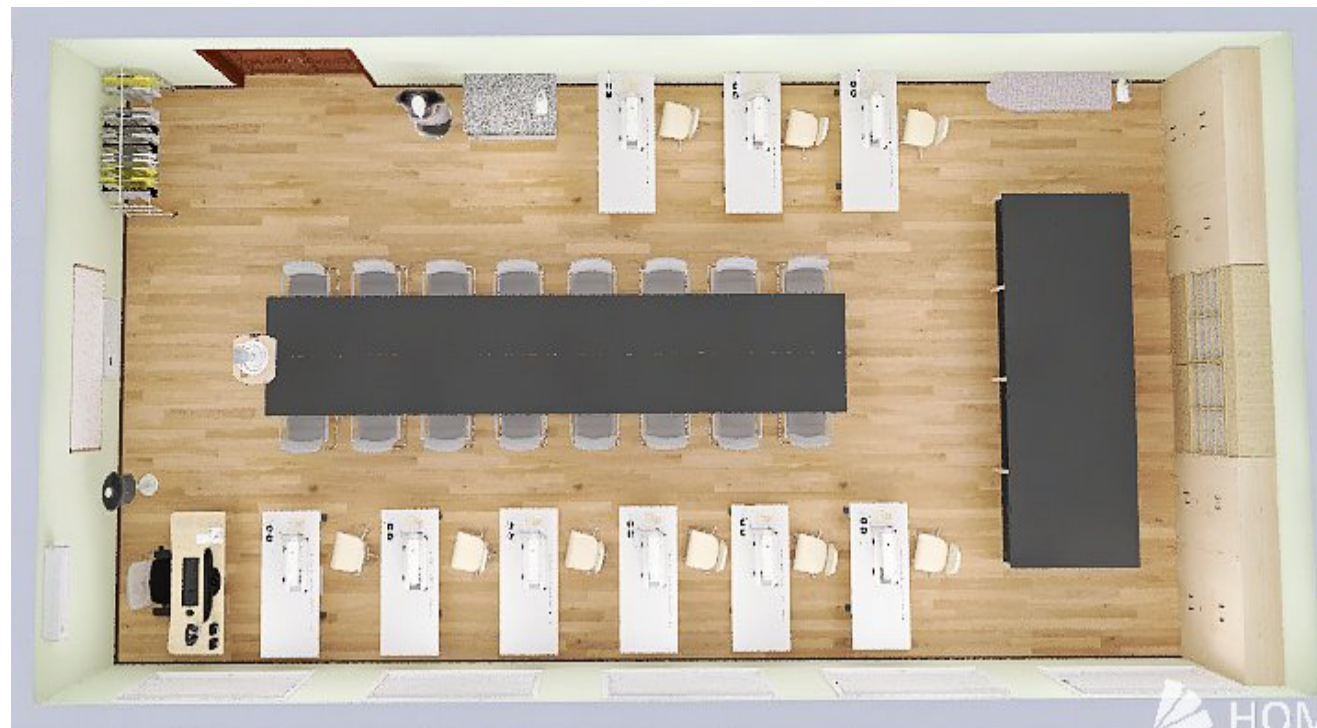

ламініат

- Міні парогенератор
- інтерактивна дошка з проектором та документ-камерою

План розташування

Експериментальна лабораторія конструювання

- Промислові швейні машини
- Оверлоки 4-х та 5-х ниткові
- Прасувальна дошка з вбудованим парогенератором
- Прасувальний стіл
- Прасувальний паровий прес
- Міні парогенератор

базовий колір стін

ламініат

План розташування

- Розкрійний стол з розмотувальником
- інтерактивна дошка з проектором та документ-камерою

Лабораторія новітніх швейних технологій -2

- *Промислові швейні машини*
- *Оверлоки 4-х та 5-х ниткові*
- *Прасувальна дошка з вбудованим парогенератором*
- *Прасувальний стіл*
- *Прасувальний паровий прес*